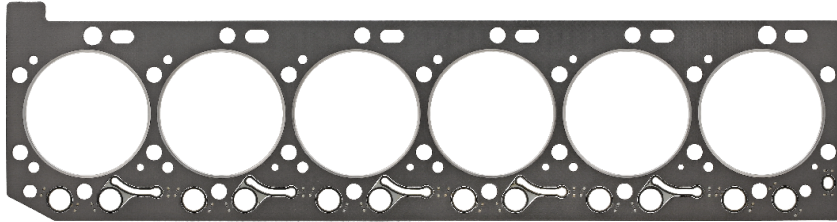

NEW

Gasket, cylinder-head | Dichtung, Zylinderkopf | Joint d'étanchéité, culasse |
 Junta, culata | Guarnizione, Testata | Uszczelka, głowica cylindrów |
 Junta, cabeça do motor | Pakking, cilinderkop

CUMMINS

194.160

 1,75 mm \varnothing 124 mm

ALEXANDER DENNIS ENVIRO400	ISL 280	09/2011 ->	5529515 3967059 4981796
ALEXANDER DENNIS ENVIRO500	ISLe 330 ISLe340 ISLe 380	2008 ->	
BMC PROCITY	ISL G320 ISL Ge 320 ISLe 5 320B	2008 ->	
BMC PROFESSIONAL	ISL 400 ISLe 350 ISLe4 380 ISLe5 380 ISLe 380	2007 ->	
BMC TUGRA	ISL9E6 400	2019 ->	
C&C TRUCKS U SERIES	ISLe375 40	2013 -> 2016	
CAMC HEAVY TRUCK SERIES	ISLe290 30 ISLe310 30 ISLe340 30 L340-30 ISLe350 30 L315-30 L375-30	2009 -> 2014	
CAMC HANMA H9	ISLe290 30	2009 -> 2010	
CAMC XINGKAIMA SERIES	ISLe310 30 ISLe340 30	2009 -> 2010	

TecDoc

Das Original

NEW

Gasket, cylinder-head | Dichtung, Zylinderkopf | Joint d'étanchéité, culasse |
 Junta, culata | Guarnizione, Testata | Uszczelka, głowica cylindrów |
 Junta, cabeça do motor | Paking, cilinderkop

Das Original

NEW

Gasket, cylinder-head | Dichtung, Zylinderkopf | Joint d'étanchéité, culasse |

Junta, culata | Guarnizione, Testata | Uszczelka, głowica cylindrów |

Junta, cabeça do motor | Paking, cilinderkop