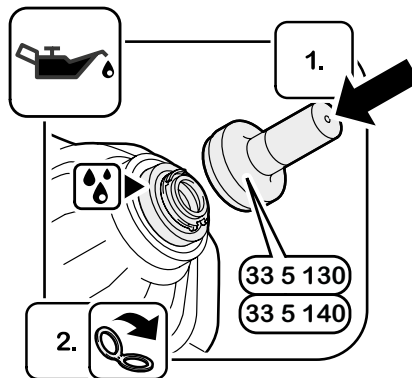

**082.770** | BMW | ROLLS-ROYCE

1.

2.

3.

4.

5.

**ElringKlinger AG | Aftermarket Division**

Max-Eyth-Straße 2 | D-72581 Dettingen/Erms