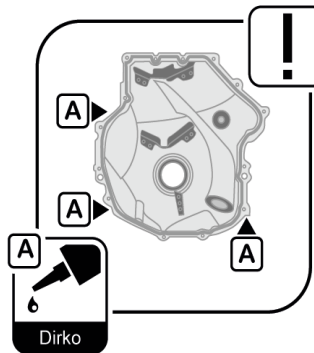

TSI 01/2019

Assemblaggio professionale: Coperchio alloggiamento,  
Monoblocco opportunamente per Volkswagen  
231.851 | 886.650

ElringKlinger AG | Divisione commerciale ricambi

Max-Eyth-Straße 2 | D-72581 Dettingen/Erms