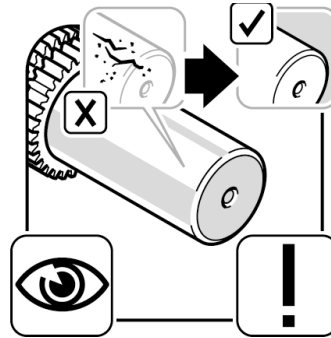

TSI 01/2019

Assemblaggio professionale: Coperchio alloggiamento,  
Monoblocco opportunamente per Volkswagen  
231.851 | 886.650

ElringKlinger AG | Divisione commerciale ricambi

Max-Eyth-Straße 2 | D-72581 Dettingen/Erms