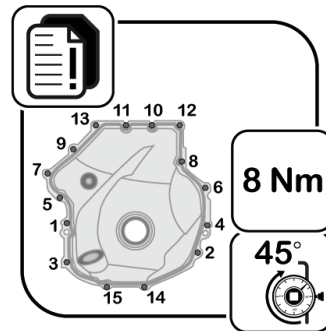

TSI 01/2019

Assemblaggio professionale: Coperchio alloggiamento,  
Monoblocco opportunamente per Volkswagen  
231.851 | 886.650

ElringKlinger AG | Divisione commerciale ricambi

Max-Eyth-Straße 2 | D-72581 Dettingen/Erms