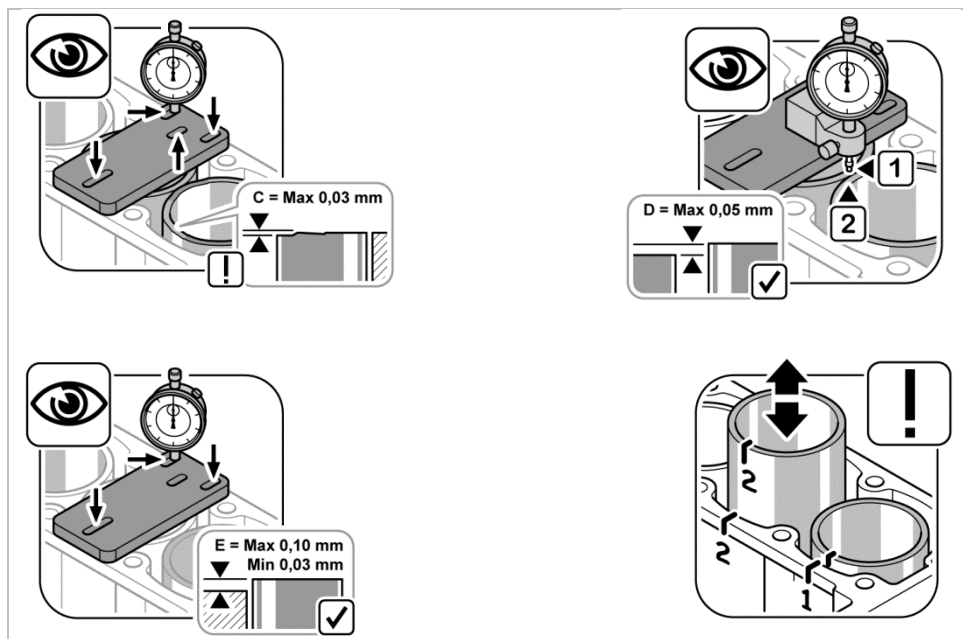

04/15

Das Original

Измерить выступ гильзы

Citroën | Peugeot

TU9 | TU1 | TU2 | TU3

01/01