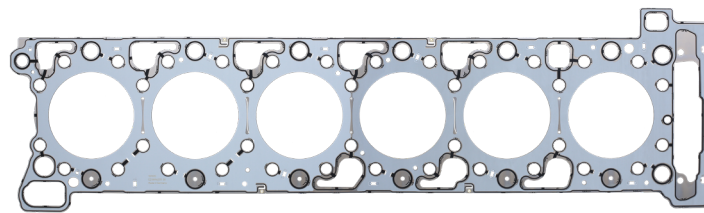

MERCEDES-BENZ | DETROIT DIESEL | MTU

B21.660

MERCEDES-BENZ

OM 473

DETROIT DIESEL

DD16

MTU

6R 1500

Das Original

949.510

OM 472, OM 473,
DD15, DD16

A 472 015 03 80
A 472 015 04 80

TecDoc

TecDoc

Das Original

574.862

OM 472, DD15

472 016 14 20
A 472 016 14 20

1,20 mm

896.235

OM 472, OM 473,
DD15, DD16

A 472 016 22 20

1,20 mm

907.980