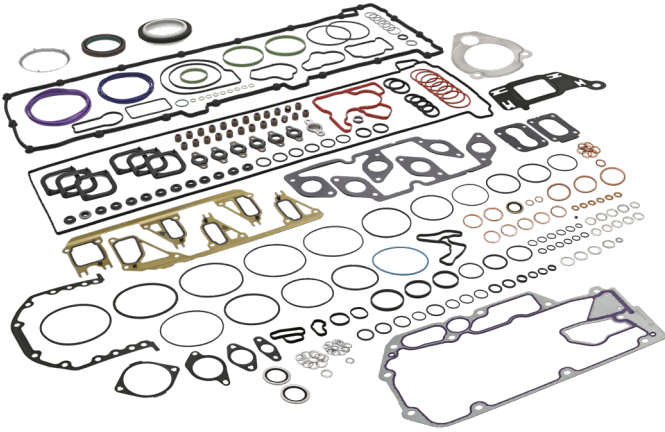

NEW

Full Gasket Kit, engine | Dichtungsvollsatz, Motor | Pochette moteur complète | Juego completo de juntas, motor | Kit completo guarnizioni, Motore | Kompletny zestaw uszczelek, silnik | Jogo de juntas do motor | Complete pakkingset, motor

MERCEDES-BENZ | DETROIT DIESEL | MTU

B21.660

MERCEDES-BENZ

OM 473

DETROIT DIESEL

DD16

MTU

6R 1500

OM 472, DD15

472 016 14 20
A 472 016 14 20

1,20 mm

896.235

OM 472, OM 473,
DD15, DD16

A 472 016 22 20

1,20 mm

907.980