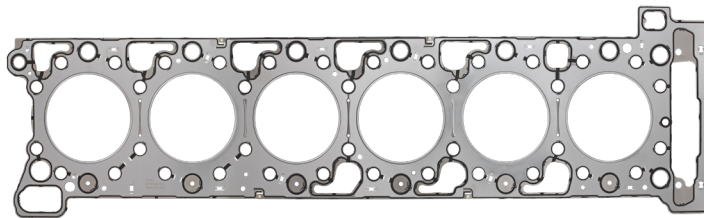

MERCEDES-BENZ | DETROIT DIESEL | MTU

B21.660

MERCEDES-BENZ

OM 473

DETROIT DIESEL

DD16

MTU

6R 1500

Das Original

949.510

OM 472, OM 473,
DD15, DD16

A 472 015 03 80
A 472 015 04 80

TecDoc

TecDoc

Das Original

574.862

OM 472, DD15

472 016 14 20
A 472 016 14 20

1,20 mm

896.235

OM 472, OM 473,
DD15, DD16

A 472 016 22 20

1,20 mm

907.980